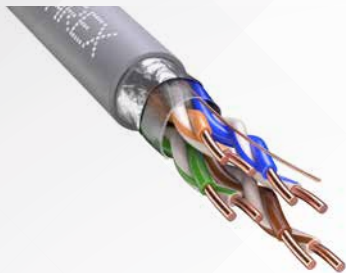

МЕДНЫЙ КАБЕЛЬ

Кабель кат. 5е, 4 пары F/UTP, жила 0,52, LSZH нг(A)-HF, серый, катушка 305

Артикул

DR-140102