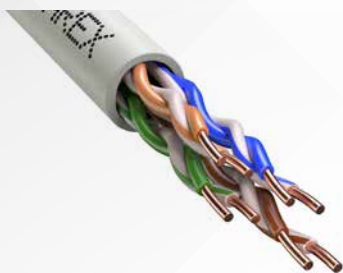

МЕДНЫЙ КАБЕЛЬ

Кабель кат. 5e, 4 пары U/UTP, жила 0,51 (+/- 0,01),
LSZH нг(A)-HF, белый, коробка 305

Артикул

DR-140014