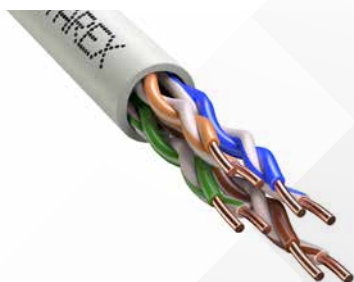

Артикул

DR-140201

Кабель кат. 5e, 4 пары U/UTP, жила 0,51 (+/- 0,01), PE,
черный, внешний, коробка 305

Артикул

DR-140002

Кабель кат. 5e, 4 пары U/UTP, жила 0,51 (+/- 0,01),
PVCLS нг(A)-LSLTx, белый, коробка 305