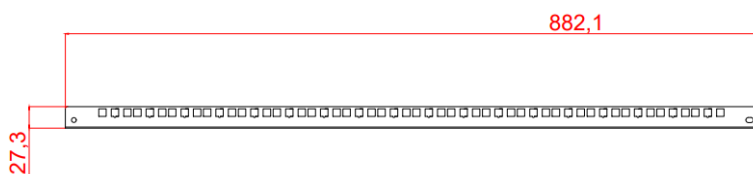

DATAREX

Паспорт на DR-461403 Направляющие 19" для шкафов 18U, 2 шт. новая серия

Монтажные 19" направляющие предназначены для установки на них телекоммуникационного оборудования в настенные шкафы новой серии (DR-63, DR-64, DR-65).

Материал: оцинкованная сталь $1,5 \pm 0,1$ мм

Технические чертежи

Вид спереди

Вид сбоку

Фиксация 2-х или 4-х монтажных направляющих. На каждую необходимо по 2 винта М5

Комплект поставки:

Направляющие – 2 шт.

Винты М5 - 4 шт.

Полиэтиленовый пакет – 1 шт.

Логистические данные:

Вес нетто/ брутто: 0,816 /0,826

Габариты в упаковке, мм: 30x882x30

Объем, дм³: 0,793

Срок гарантии: 5 лет.

Страна производства: Турция