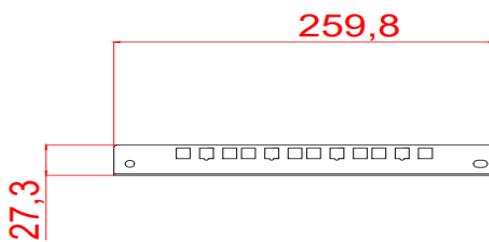

DATAREX

Паспорт на DR-461503 Направляющие 19" для шкафов 4U, 2 шт. новая серия

Монтажные 19" направляющие предназначены для установки на них телекоммуникационного оборудования в настенные шкафы новой серии (DR-63, DR-64, DR-65).

Материал: оцинкованная сталь 1,5 мм

Технические чертежи

Вид спереди

Вид сбоку

Фиксация 2-х или 4-х монтажных направляющих. На каждую необходимо по 2 винта М5

Комплект поставки:

Направляющие – 2 шт.
Винты М5 - 4 шт.
Полиэтиленовый пакет – 1 шт.

Логистические данные:

Вес нетто/ брутто: 0,26 /0,3 кг
Габариты в упаковке, мм: 30x260x30
Объем, дм³: 0,234

Срок гарантии: 5 лет.

Страна производства: Турция