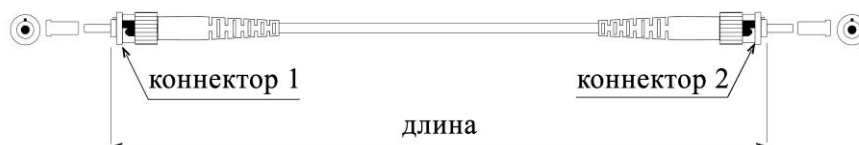

DATAREX

Паспорт

DR-223319

Шнур оптический коммутационный (патч-корд), ST-ST, симплекс (simplex), OM2, нг(А)-HF, оранжевый, 20 м

Тип волокна: ММ 50/125, OM2

Конструкция: симплекс

Тип коннектора 1: ST

Тип коннектора 2: ST

Тип полировки коннектора 1: PC

Тип полировки коннектора 2: PC

Цвет коннектора 1: металлический с черным хвостовиком

Цвет коннектора 2: металлический с черным хвостовиком

Диаметр ферулы коннектора 1: 2,5 мм

Диаметр ферулы коннектора 2: 2,5 мм

Материал ферулы коннектора 1: керамика

Материал ферулы коннектора 2: керамика

Цвет оболочки кабеля: оранжевый

Диаметр оболочки кабеля: 3 мм

Материал оболочки кабеля: нг(А)-HF (LSZH) не распространяющий горение при групповой прокладке и не выделяющий коррозионно-активных газообразных продуктов при горении и тлении

Длина патч-корда: 20,0 м

Обратное отражение: ≥ 50 дБ

Воспроизводимость: 0,1 дБ

Радиус изгиба: 15 радиусов кабеля

Предельное усилие на разрыв: 0,23 кг (кабеля без оболочки); 1 кг (в оболочке)

Защита: кевларовые нити/ арамидные нити