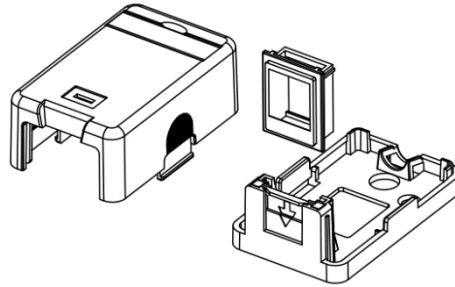

## Паспорт на DR-512000 Коробка настенная, 1 порт, шторка, белый

Настенные коробки предназначены для установки модулей Keystone. Монтируются на стену или любую плоскую поверхность. Изделия выполнены из ABS пластика белого цвета.

### Технические характеристики

Модульная коробка состоит из: пластикового основания, пластиковый крышки, съемной рамки (окошка) под розетки. На крышке имеются поля для маркировки.

Поле для маркировки	Вес нетто/брутто, кг	Габариты в упаковке, мм	Объем, дм <sup>3</sup>
Да	0,020/0,021	40x65x30	0,078