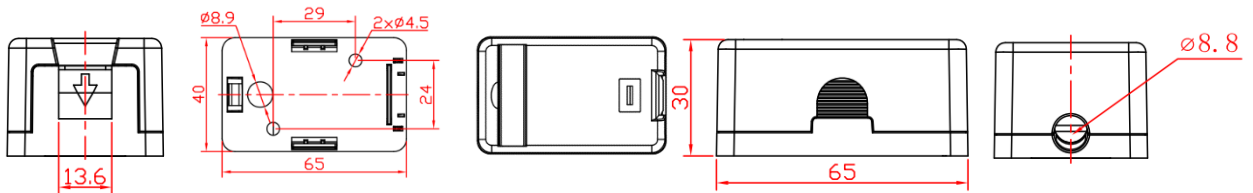

## Паспорт на DR-512000 Коробка настенная, 1 порт, шторка, белый

Настенные коробки предназначены для установки модулей Keystone. Монтируются на стену или любую плоскую поверхность. Изделия выполнены из ABS пластика белого цвета.

### Технические характеристики

Модульная коробка состоит из: пластикового основания, пластиковый крышки, съемной рамки (окошка) под розетки. На крышке имеются поля для маркировки.

Поле для маркировки	Вес нетто/брутто, кг	Габариты в упаковке, мм	Объем, дм <sup>3</sup>
Да	0,020/0,021	40x65x30	0,078

### Технические чертежи

Вид спереди

Вид снизу

Вид сверху

Вид сбоку

Вид сзади