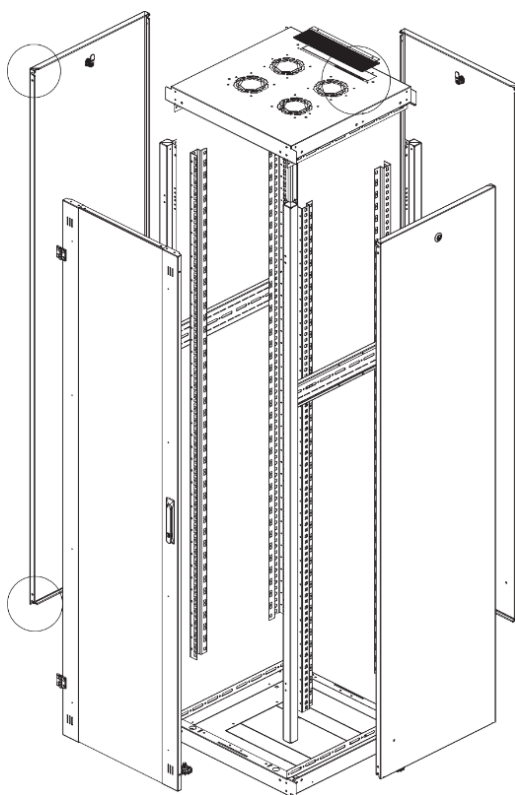

Ширина: 600 мм.

Глубина: 600 мм.

Максимальная/стандартная/минимальная полезная глубина: 540/370/125 мм

Высота U: 36

Комплектация передней двери: цельнометаллическая.

Замок передней двери: усиленный точечный.

вид сбоку

вид спереди

30-50mm

вид сзади

вид спереди без
двери

вид сбоку без
боковых панелей

Макс./стандарт./мин.
расстояние для
размещения оборудования.

Быстросъемные
боковые и задняя
стенка с замком

Посадочное место под щеточный
кабельный ввод в комплекте

напольные шкафы 19", Ш600мм x Г600мм			
Описание	Габариты ШxГxВ	К-во в комплекте	*Высота в мм, общая без ножек и/или роликов, цоколя
Напольные шкафы 19" 36U, Ш600мм x Г600мм	600x600x1744	1	1714