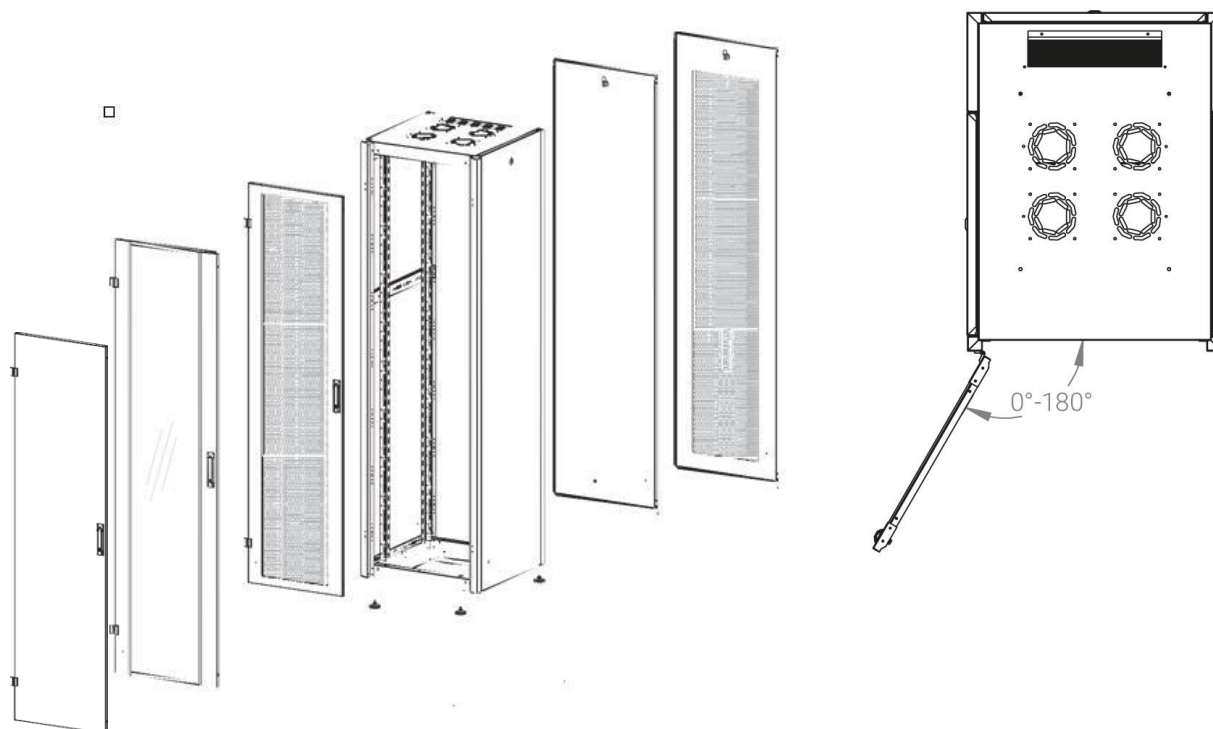

Ширина: 600 мм.

Глубина: 600 мм.

Максимальная/стандартная/минимальная полезная глубина: 540/370/125 мм

Высота U: 36

Комплектация передней двери: цельнометаллическая.

Замок передней двери: усиленный точечный.

Совместимость ключей: полная, ключ подходит ко всем замкам всех типов шкафов DATAREX.

Степень защиты по IP: 20

Климатическое исполнение: от -10 до +75 °С УХЛ 4.2 по ГОСТ 15150–69

Цветовое исполнение: черный RAL 9005

В комплект поставки входит: комплект регулируемых опорных ножек; комплект проводов заземления; 4 шт. 19" оцинкованных монтажных направляющих; несущие вертикальные опорные продольные и поперечные части конструктива; передняя дверь; задняя стенка; боковые быстросъемные стенки; верх и дно шкафа; комплект крепежа для сборки; щеточный кабельный ввод в крыше; инструкция по сборке; паспорт на изделие.

Конструктив поставляется в разобранном виде в картонной упаковке. Количество мест: 1

*- У шкафов 600 x 600 на всех высотах идет предустановленный щеточный ввод в крыше.

** - У шкафов высотой до 32U не предусмотрена пара поперечных опорных направляющих