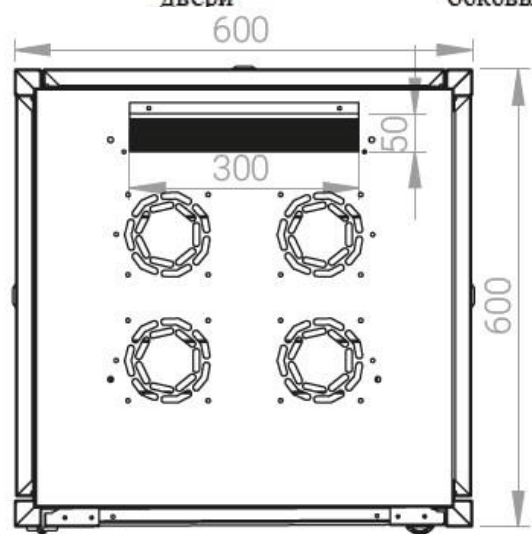

Ширина: 600 мм.

Глубина: 600 мм.

Максимальная/стандартная/минимальная полезная глубина: 540/370/125 мм

Высота U: 36

Комплектация передней двери: цельнометаллическая.

Замок передней двери: усиленный точечный.

вид сбоку

вид спереди

30-50mm

вид сзади

вид спереди без
двери

вид сбоку без
боковых панелей

Макс./стандарт./мин.
расстояние для
размещения оборудования.

Быстросъемные
боковые и задняя
стенка с замком

Посадочное место под щеточный
кабельный ввод в комплекте

напольные шкафы 19", Ш600мм x Г600мм			
Описание	Габариты ШxГxВ	К-во в комплекте	*Высота в мм, общая без ножек и/или роликов, цоколя
Напольные шкафы 19" 36U, Ш600мм x Г600мм	600x600x1744	1	1714