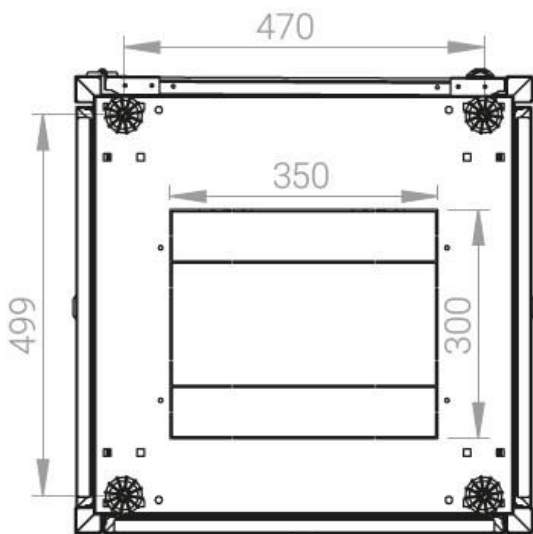

Ширина: 600 мм.

Глубина: 600 мм.

Максимальная/стандартная/минимальная полезная глубина: 540/370/125 мм

Высота U: 36

Комплектация передней двери: цельнометаллическая.

Замок передней двери: усиленный точечный.

вид сбоку

вид спереди

30-50mm

вид сзади

вид спереди без
двери

вид сбоку без
боковых панелей

Макс./стандарт./мин.
расстояние для
размещения оборудования.

Быстросъемные
боковые и задняя
стенка с замком

Посадочное место под щеточный
кабельный ввод в комплекте

напольные шкафы 19", Ш600мм x Г600мм			
Описание	Габариты ШxГxВ	К-во в комплекте	*Высота в мм, общая без ножек и/или роликов, цоколя
Напольные шкафы 19" 36U, Ш600мм x Г600мм	600x600x1744	1	1714

Логистические данные

Высота, U	Исполнение передней двери	Габариты упаковки, ШxГxВ, мм	Вес нетто, кг	Вес брутто, кг
36	металл	700x300x1800	58	69