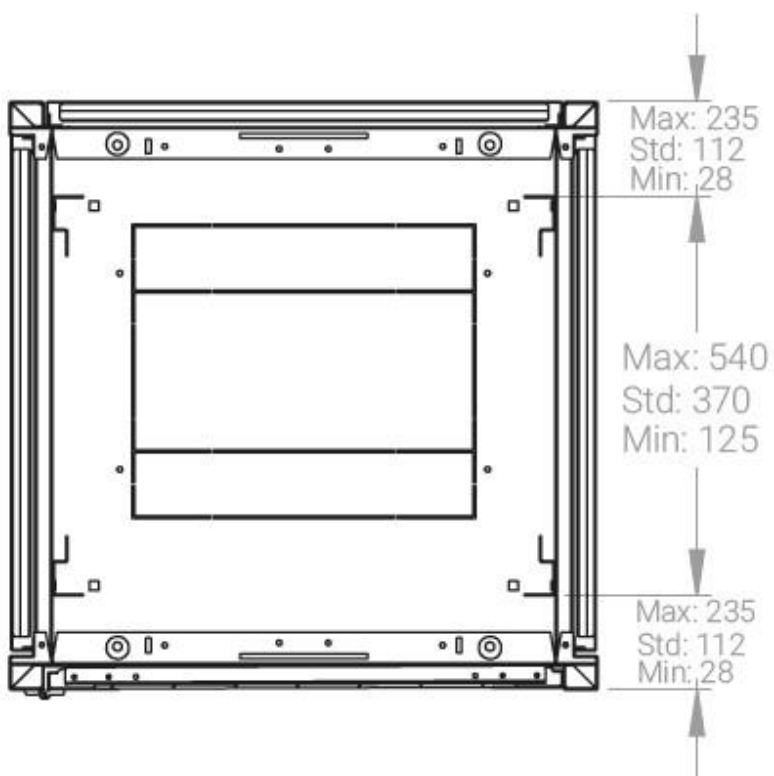

Ширина: 600 мм.

Глубина: 600 мм.

Максимальная/стандартная/минимальная полезная глубина: 540/370/125 мм

Высота U: 36

Комплектация передней двери: цельнометаллическая.

Замок передней двери: усиленный точечный.

вид сбоку

вид спереди

30-50mm

вид сзади

вид спереди без
двери

вид сбоку без
боковых панелей

Макс./стандарт./мин.
расстояние для
размещения оборудования.

Быстросъемные
боковые и задняя
стенка с замком

Посадочное место под щеточный
кабельный ввод в комплекте

напольные шкафы 19", Ш600мм x Г600мм			
Описание	Габариты ШxГxВ	К-во в комплекте	*Высота в мм, общая без ножек и/или роликов, цоколя
Напольные шкафы 19" 36U, Ш600мм x Г600мм	600x600x1744	1	1714

Логистические данные

Высота, U	Исполнение передней двери	Габариты упаковки, ШxГxВ, мм	Вес нетто, кг	Вес брутто, кг
36	металл	700x300x1800	58	69