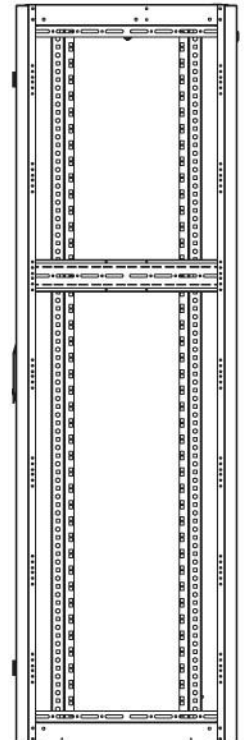

DATAREX

Паспорт
DR-710401

Шкаф напольный, телекоммуникационный 19", 36U 600x600, передняя дверь металл, задняя стенка сплошная, металл, черный

Распределенная нагрузка: до 600 кг на роликах, базовая 900 кг на опорных ножках.

Ширина: 600 мм.

Глубина: 600 мм.

Максимальная/стандартная/минимальная полезная глубина: 540/370/125 мм

Высота U: 36

Комплектация передней двери: цельнометаллическая.

Замок передней двери: усиленный точечный.

вид сбоку

вид спереди

30-50mm

вид сзади

вид спереди без
двери

вид сбоку без
боковых панелей

Макс./стандарт./мин.
расстояние для
размещения оборудования.

Быстросъемные
боковые и задняя
стенка с замком

Посадочное место под щеточный
кабельный ввод в комплекте

напольные шкафы 19", Ш600мм x Г600мм			
Описание	Габариты ШxГxВ	К-во в комплекте	*Высота в мм, общая без ножек и/или роликов, цоколя
Напольные шкафы 19" 36U, Ш600мм x Г600мм	600x600x1744	1	1714