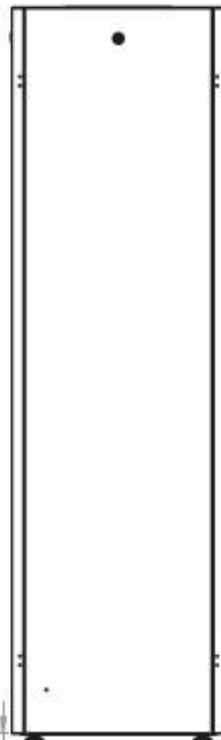

DATAREX

Паспорт
DR-710401

Шкаф напольный, телекоммуникационный 19", 36U 600x600, передняя дверь металл, задняя стенка сплошная, металл, черный

Распределенная нагрузка: до 600 кг на роликах, базовая 900 кг на опорных ножках.

Ширина: 600 мм.

Глубина: 600 мм.

Максимальная/стандартная/минимальная полезная глубина: 540/370/125 мм

Высота U: 36

Комплектация передней двери: цельнометаллическая.

Замок передней двери: усиленный точечный.

Конструктив поставляется в разобранном виде в картонной упаковке. Количество мест: 1

*- У шкафов 600 x 600 на всех высотах идет предустановленный щеточный ввод в крыше.

** - У шкафов высотой до 32U не предусмотрена пара поперечных опорных направляющих

вид сбоку

вид спереди

30-50mm

вид сзади

вид спереди без
двери

вид сбоку без
боковых панелей

Макс./стандарт./мин.
расстояние для
размещения оборудования.

Быстросъемные
боковые и задняя
стенка с замком