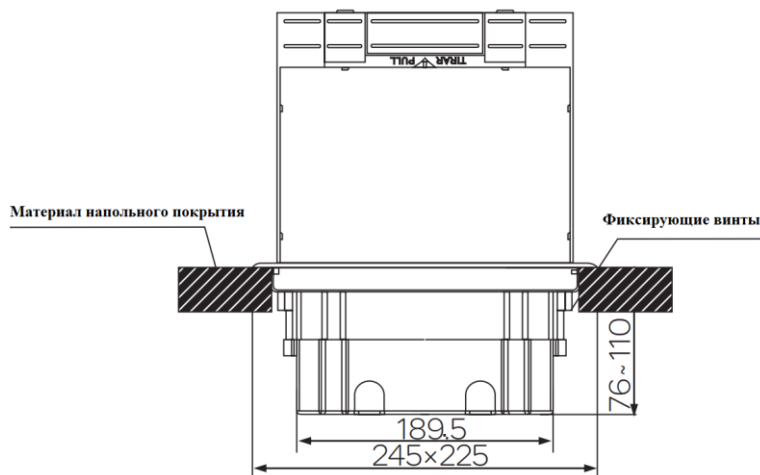

Глубина в крышке под облицовку: 8 мм

Габариты облицовочного материала: 143,3 x 85,2 x 8 мм

Количество модулей: 12 по 22,5 x 45 мм или 6 постов 45 x 45 мм

Расположение суппортов: горизонтальный

Количество кабельных вводов в корпусе: 10

Способ монтажа: фальшпол или в бетонную стяжку (дополнительный аксессуар DR-PRO-054004)

Глубина монтажа:

- максимальная 72-110 мм

Диаметры и количество кабельных вводов:

- передние и задние по 2 шт. – 22 мм
- нижние 4 шт. – 25 мм

Степень защиты IP: 40

Максимальная нагрузка на лючок: 100 кг/0,0025 м2

Вид спереди

Вид снизу

Вид сверху

Вид сбоку