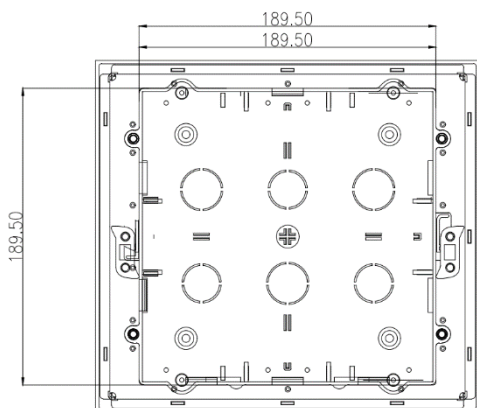

Глубина в крышке под облицовку: 8 мм

Габариты облицовочного материала: 143,3 x 85,2 x 8 мм

Количество модулей: 12 по 22,5 x 45 мм или 6 постов 45 x 45 мм

Расположение суппортов: горизонтальный

Количество кабельных вводов в корпусе: 10

Способ монтажа: фальшпол или в бетонную стяжку (дополнительный аксессуар DR-PRO-054004)

Глубина монтажа:

- максимальная 72-110 мм

Диаметры и количество кабельных вводов:

- передние и задние по 2 шт. – 22 мм
- нижние 4 шт. – 25 мм

Степень защиты IP: 40

Максимальная нагрузка на лючок: 100 кг/0,0025 м2

Вид спереди

Вид снизу

Вид сверху

Вид сбоку