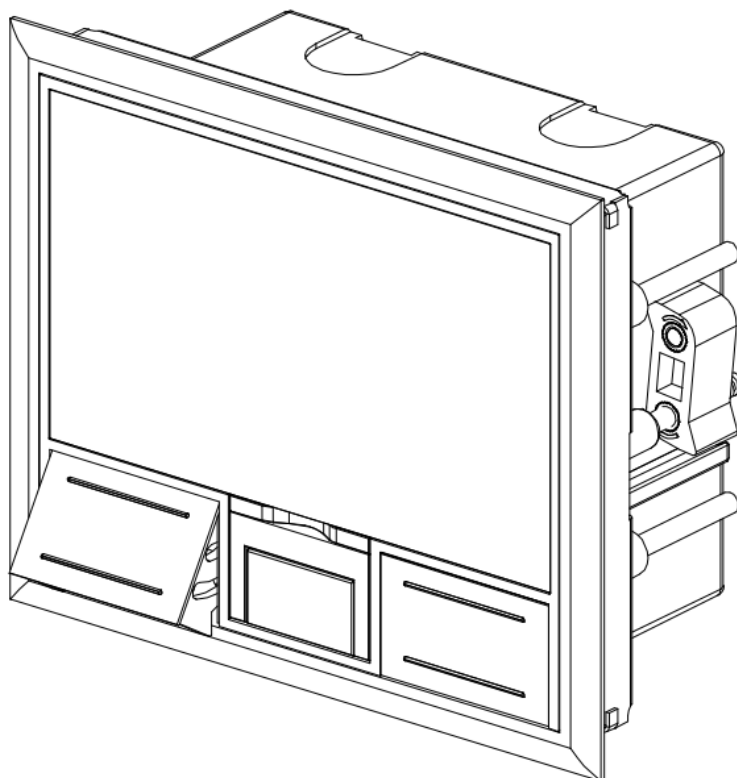

DATAREX

PRO

Паспорт DR-PRO-015111 Лючок напольный, 12 модулей, горизонтальный, пластиковая крышка, серый,

Материал корпуса: ABS пластик

Материал крышки: ABS пластик со стальной внутренней рамой

Крышка: съемная с пластиковой вставкой с возможностью демонтажа и укладки в углубление ламината, паркета, ковролина или других облицовочных материалов

Глубина в крышке под облицовку: 8 мм

Габариты облицовочного материала: 143,3 x 85,2 x 8 мм

Количество модулей: 12 по 22,5 x 45 мм или 6 постов 45 x 45 мм

Расположение суппортов: горизонтальный

Количество кабельных вводов в корпусе: 10

Способ монтажа: фальшпол или в бетонную стяжку (дополнительный аксессуар DR-PRO-054004)

Глубина монтажа:

- максимальная 72-110 мм

Диаметры и количество кабельных вводов:

- передние и задние по 2 шт. – 22 мм
- нижние 4 шт. – 25 мм

Степень защиты IP: 40

Максимальная нагрузка на лючок: 100 кг/0,0025 м2

Вид спереди

Вид снизу

Вид сверху

Вид сбоку