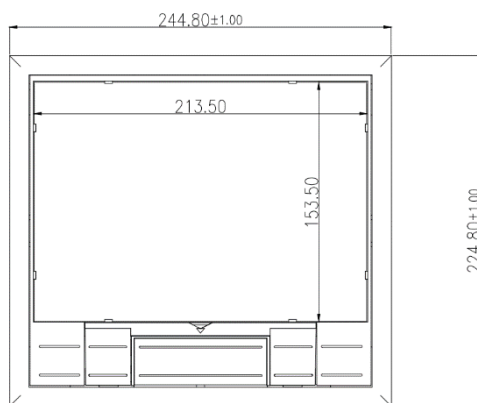

Глубина в крышке под облицовку: 8 мм

Габариты облицовочного материала: 143,3 x 85,2 x 8 мм

Количество модулей: 12 по 22,5 x 45 мм или 6 постов 45 x 45 мм

Расположение суппортов: горизонтальный

Количество кабельных вводов в корпусе: 10

Способ монтажа: фальшпол или в бетонную стяжку (дополнительный аксессуар DR-PRO-054004)

Глубина монтажа:

- максимальная 72-110 мм

Диаметры и количество кабельных вводов:

- передние и задние по 2 шт. – 22 мм
- нижние 4 шт. – 25 мм

Степень защиты IP: 40

Максимальная нагрузка на лючок: 100 кг/0,0025 м2

Вид спереди

Вид снизу

Вид сверху

Вид сбоку